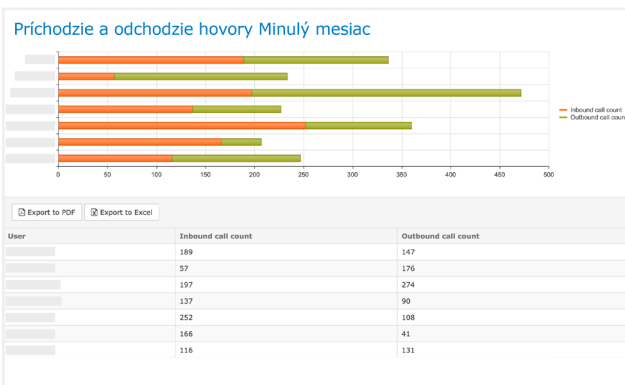

Advanced Analytics

Chcete mať štatistiky viac pod kontrolou? Pomocou Daktela Advanced Analytics si vytvoríte report ušitý presne na mieru - pridajte ten stĺpec alebo riadok, ktorý vám celú dobu chýbal! Používate nejakú špeciálnu metriku? Vytvorte si ju. Zostavte si vlastné grafy z dát v reálnom čase a vizualizáciu použite na prehľadnejšie zobrazenie trendov vo vašom kontaktnom centre.