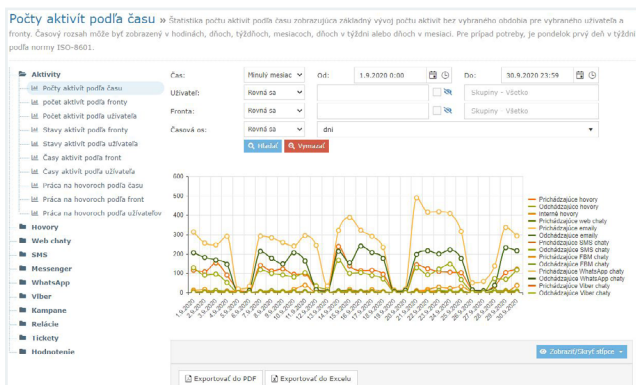

# Reporting v kontaktnom centre Daktela

Získajte informácie, ktoré vám pomôžu stále sa zlepšovať.

Viete, ako si vediete? S Daktelou je veľmi ľahké zistiť, čo sa deje vo vašom kontaktnom centre vďaka vizualizácii vašich historických dát, čo vám umožní efektívne sa rozhodovať a rozvinúť sa správnym smerom. Vďaka Daktel

máte všetky potrebné informácie v reálnom čase, od jednoduchých štatistík dostupných jedným kliknutím po rozsiahle vizuálne reporty šité na mieru.

## Daktela Reporting

Naše prednastavené štatistiky vám prinášajú prehľad všetkých komunikačných kanálov vo vašom kontaktnom centre na jedno kliknutie. Stačí nastaviť dobu, za ktorú si prajete štatistiku zobraziť, prípadne nastaviť ďalšie filtre - a vaše dáta máte hneď pred sebou! Používate niektoré štatistiky často? Zoskupte si ich v reporte a môžete ich otvoriť všetky naraz. Nechajte si reporty zasielať na váš email aj každé ráno.

## Advanced Analytics

Chcete mať štatistiky viac pod kontrolou? Pomocou Daktela Advanced Analytics si vytvoríte report ušitý presne na mieru - pridajte ten stĺpec alebo riadok, ktorý vám celú dobu chýbal! Používate nejakú špeciálnu metriku? Vytvorte si ju. Zostavte si vlastné grafy z dát v reálnom čase a vizualizáciu použite na prehľadnejšie zobrazenie trendov vo vašom kontaktnom centre.