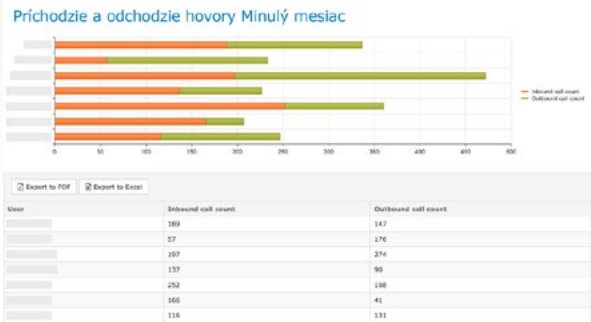

Advanced Analytics

Chcete mať štatistiky viac pod kontrolou? Pomocou Daktela Advanced Analytics si vytvoríte report ušitý presne na mieru - pridajte ten stĺpec alebo riadok, ktorý vám celú dobu chýbal! Používate nejakú špeciálnu metriku? Vytvorte si ju. Zostavte si vlastné grafy z dát v reálnom čase a vizualizáciu použite na prehľadnejšie zobrazenie trendov vo vašom kontaktnom centre.

Google Data Studio

+ Daktela V6 Connector

Daktela je úplne kompatibilná s jedným z najvýkonnejších nástrojov pre vizualizáciu dát - Google Data Studio. Zobrazte si dáta z Daktely a získajte navyše slobodu hrať sa s nimi, ako potrebujete - samozrejme v reálnom čase. Aj tieto reporty si môžete nechať posielat na email.

+ Google BigQuery

Máte veľké súbory dát a vaše reporty v Google Data Studiu sa načítavajú príliš dlho? Prejdite na Google BigQuery a skráťte dobu načítania až 40x. Vďaka rýchlejšiemu načítaniu môžete navyše zadávať vysoko komplexné analytické otázky a dostať tak zo svojich dát čo najviac.