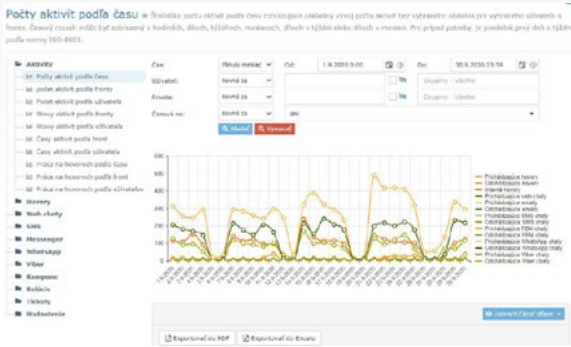

Reporting v kontaktnom centre Daktela

Získajte informácie, ktoré vám pomôžu stále sa zlepšovať.

Viete, ako si vediete? S Daktelou je veľmi ľahké zistiť, čo sa deje vo vašom kontaktnom centre vďaka vizualizácii vašich historických dát, čo vám umožní efektívne sa rozhodovať a rozvinúť sa správnym smerom. Vďaka Daktelae máte všetky potrebné informácie v reálnom čase, od jednoduchých štatistík dostupných jedným kliknutím po rozsiahle vizuálne reporty šité na mieru.

Daktela Reporting

Naše prednastavené štatistiky vám prinášajú prehľad všetkých komunikačných kanálov vo vašom kontaktnom centre na jedno kliknutie. Stačí nastaviť dobu, za ktorú si prajete štatistiku zobraziť, prípadne nastaviť ďalšie filtre - a vaše dáta máte hneď pred sebou! Používate niektoré štatistiky často? Zoskupte si ich v reporte a môžete ich otvoriť všetky naraz. Nechajte si reporty zasielať na váš email aj každé ráno.

Advanced Analytics

Chcete mať štatistiky viac pod kontrolou? Pomocou Daktela Advanced Analytics si vytvoríte report ušitý presne na mieru - pridajte ten stĺpec alebo riadok, ktorý vám celú dobu chýbal! Používate nejakú špeciálnu metriku? Vytvorte si ju. Zostavte si vlastné grafy z dát v reálnom čase a vizualizáciu použite na prehľadnejšie zobrazenie trendov vo vašom kontaktnom centre.

+ Google BigQuery

Máte veľké súbory dát a vaše reporty v Google Data Studiu sa načítavajú príliš dlho? Prejdite na Google BigQuery a skráťte dobu načítania až 40x. Vďaka rýchlejšiemu načítaniu môžete navyše zadávať vysoko komplexné analytické otázky a dostať tak zo svojich dát čo najviac.